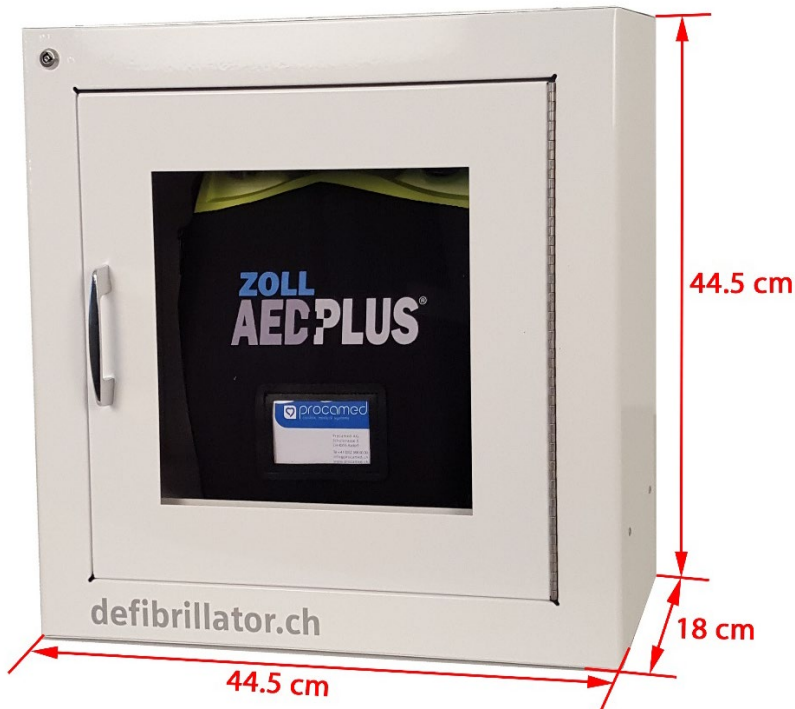

Bemassung Wandkasten weiss

18cm / 23 cm Tiefe

Wandkasten 18 cm (mit Podest)

Materialstärke ca. 1 mm

Geeignet für

- AED Plus ohne Tasche
- AED Plus mit Tasche
- AED 3 ohne Tasche

Material Wandkasten

- Kaltgewalzter Stahl

Bemassung Wandkasten weiss

18cm / 23 cm Tiefe

Position Löcher für Wandmontage (18 cm)

Wandkasten 23 cm (ohne Podest)

Materialstärke ca. 1 mm

Geeignet für

- AED 3 mit Tasche

Material Wandkasten

- Kaltgewalzter Stahl

Bemassung Wandkasten weiss

18cm / 23 cm Tiefe

Position Löcher für Wandmontage (23 cm)