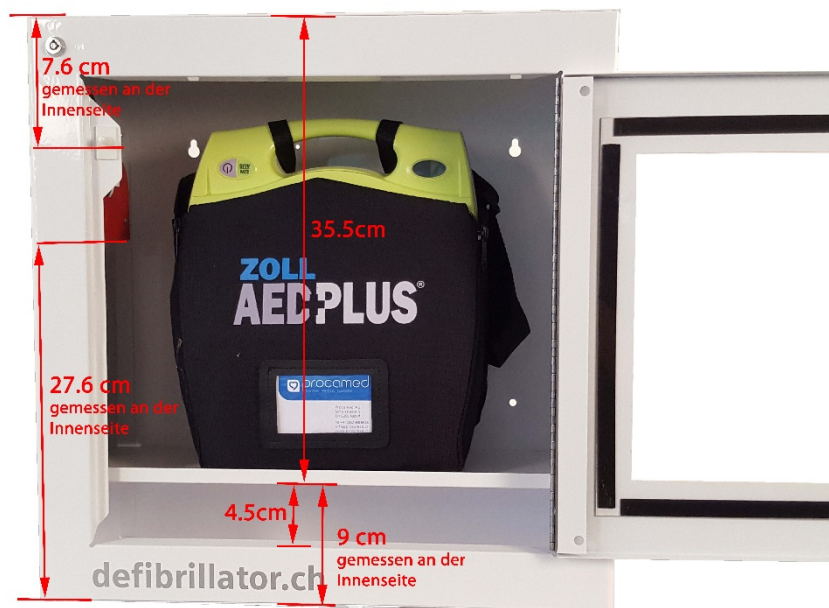

Bemassung Wandkasten weiss

18cm / 23 cm Tiefe

Wandkasten 18 cm (mit Podest)

Materialstärke ca. 1 mm

Geeignet für

- AED Plus ohne Tasche
- AED Plus mit Tasche
- AED 3 ohne Tasche

Material Wandkasten

- Kaltgewalzter Stahl

Bemassung Wandkasten weiss

18cm / 23 cm Tiefe

Position Löcher für Wandmontage (18 cm)

Wandkasten 23 cm (ohne Podest)

Materialstärke ca. 1 mm

Geeignet für

- AED 3 mit Tasche

Material Wandkasten

- Kaltgewalzter Stahl

Bemassung Wandkasten weiss

18cm / 23 cm Tiefe

Position Löcher für Wandmontage (23 cm)