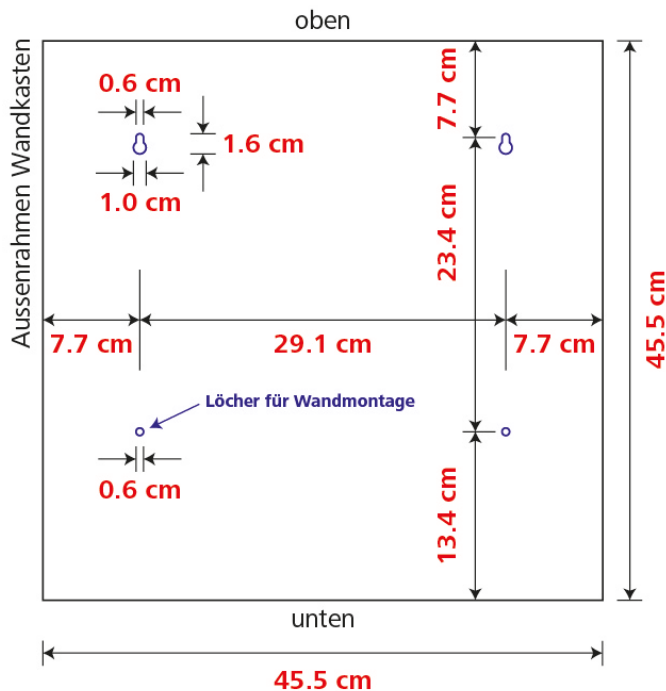

Bemassung Wandkasten weiss

18cm / 23 cm Tiefe

Wandkasten 18 cm (mit Podest)

Materialstärke ca. 1 mm

Geeignet für

- AED Plus ohne Tasche
- AED Plus mit Tasche
- AED 3 ohne Tasche

Material Wandkasten

- Kaltgewalzter Stahl

Bemassung Wandkasten weiss

18cm / 23 cm Tiefe

Position Löcher für Wandmontage (18 cm)

Wandkasten 23 cm (ohne Podest)

Materialstärke ca. 1 mm

Geeignet für

- AED 3 mit Tasche

Material Wandkasten

- Kaltgewalzter Stahl

Bemassung Wandkasten weiss

18cm / 23 cm Tiefe

Position Löcher für Wandmontage (23 cm)